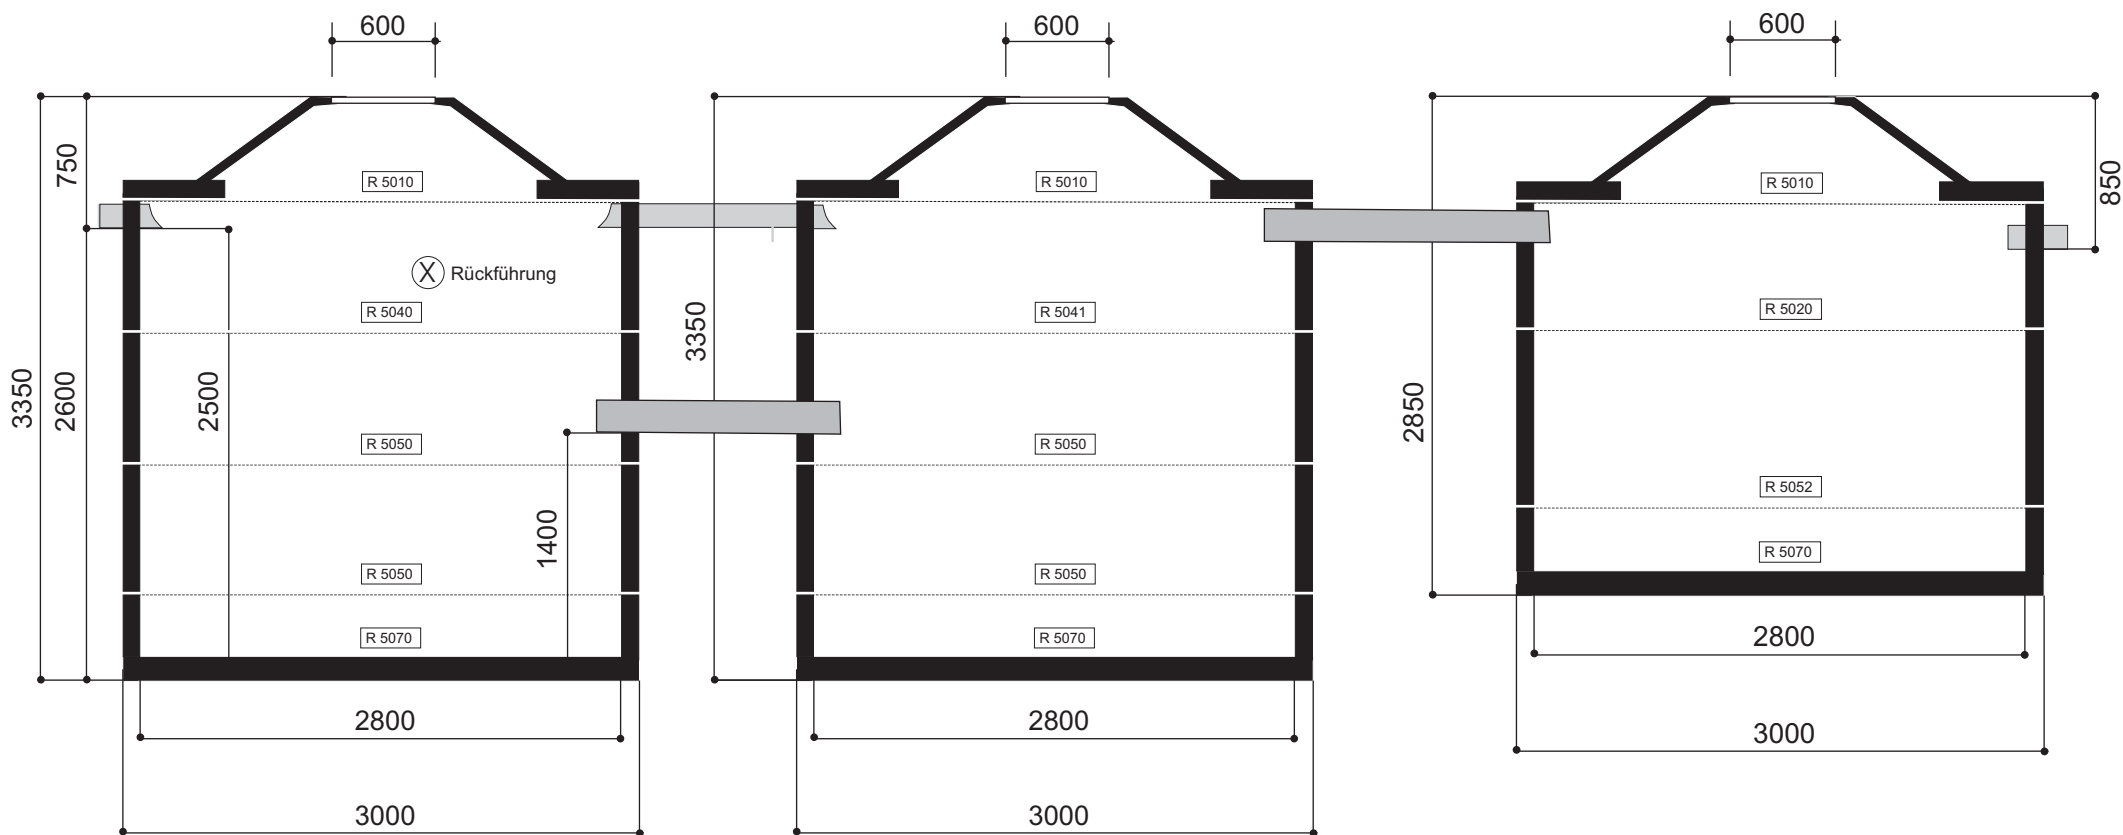

50 EW SBR-Dreibehälteranlage ringbauweise

CE KF 50EW 3-Behälter

System klärofix Z-55.3-86

Alle Rohre DN150

Zeichnung nicht maßstabsgetreu
Maße sind Trockenmaße
Angaben in mm

WERTEC Abwassertechnik
Riedstraße 10
09117 Chemnitz

Telefon (0371) 814 99 -20
Telefax (0371) 814 99 -19
fachbetrieb@wertec.com

klärofix[®]
DIE KLEINKANALTECHNIK

WERTEC

50 EW SBR-Dreibehälteranlage D ringbauweise

CE KF 50EW 3-Behälter

System klärofix Z-55.3-86

Zeichnung nicht maßstabgetreu
Maße sind Trockenmaße
Angaben in mm

WERTEC Abwassertechnik
Riedstraße 10
09117 Chemnitz

Telefon (0371) 814 99 -20
Telefax (0371) 814 99 -19
fachbetrieb@wertec.com

klärofix[®]
DIE KLEIN-KLARANLAGE