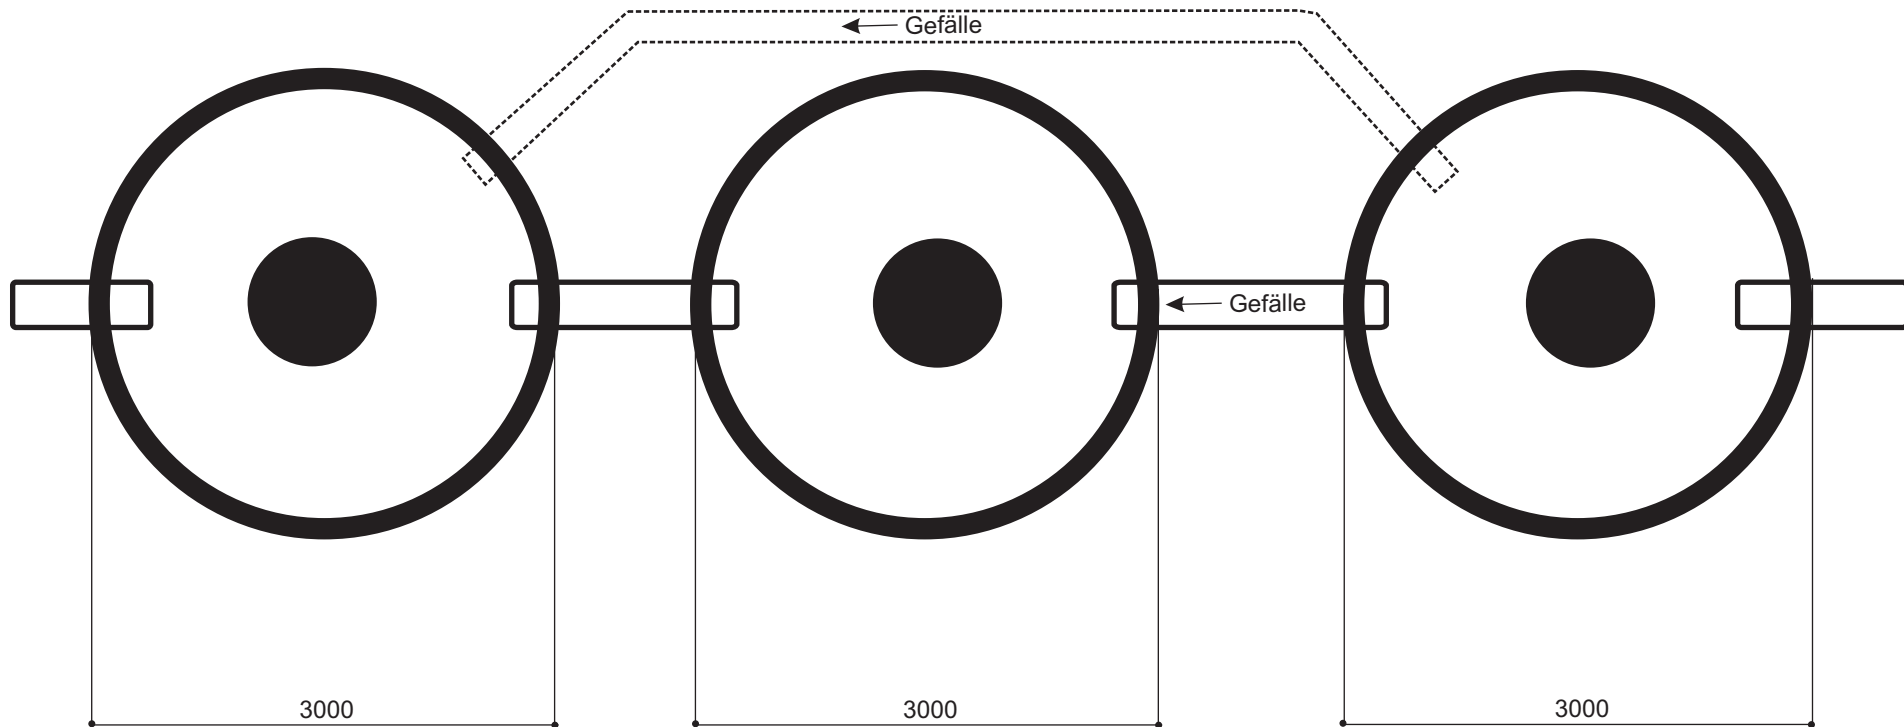

50 EW SBR-Dreibehälteranlage ringbauweise

CE KF 50EW 3-Behälter

System klärofix Z-55.3-86

Alle Rohre DN150

Zeichnung nicht maßstabsgetreu
Maße sind Trockenmaße
Angaben in mm

WERTEC Abwassertechnik
Riedstraße 10
09117 Chemnitz

Telefon (0371) 814 99 -20
Telefax (0371) 814 99 -19
fachbetrieb@wertec.com

klärofix[®]
DIE KLEINKANALTECHNIK

WERTEC

50 EW SBR-Dreibehälteranlage D ringbauweise

CE KF 50EW 3-Behälter

System klärofix Z-55.3-86

Zeichnung nicht maßstabgetreu
Maße sind Trockenmaße
Angaben in mm

WERTEC Abwassertechnik
Riedstraße 10
09117 Chemnitz

Telefon (0371) 814 99 -20
Telefax (0371) 814 99 -19
fachbetrieb@wertec.com

klärofix[®]
DIE KLEIN-KLARANLAGE