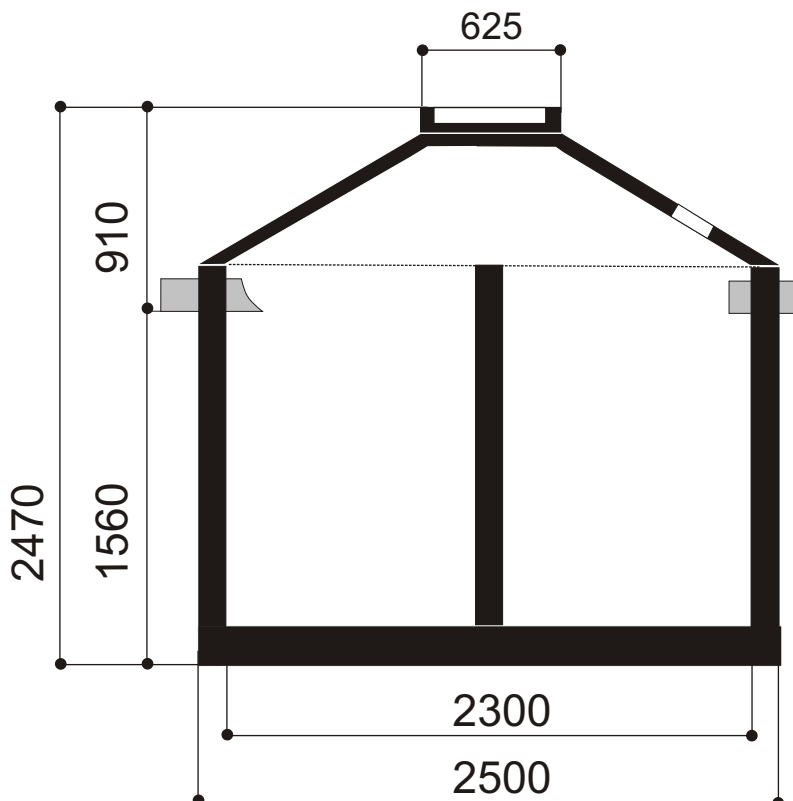

Klärofix SBR-Einbehälteranlage 6 EW / 230 Mono

Bestellnummer	XV KLFIX S06 M230NBW
Rüstsatz	UT FIX RS06EW 230 6_DL_23/168_1/4
Beton	NE 56230601
Zulassung	Z-55.3-86
Abdeckung	belastbar bis 5 to
Zu- und Ablauf	DN 150
Leerrohröffnung Konus	DN 150
Fugen	1 Stück (Konusfuge)
Gesamtgewicht	6820 kg
schwerstes Teil	5350 kg
Ø-Aushub	3500 mm
Sauberkeitsschicht	50 - 100 mm

M = 1:30
Angaben in mm
Maße sind Trockenmaße
© WERTEC GmbH 2010

WERTEC Abwassertechnik
Riedstraße 10
09117 Chemnitz
Telefon (0371) 814 99 -10
Telefax (0371) 814 99 -19
fachbetrieb@wertec.com

WERTEC

klärofix
DIE KLÖNDFRANKE