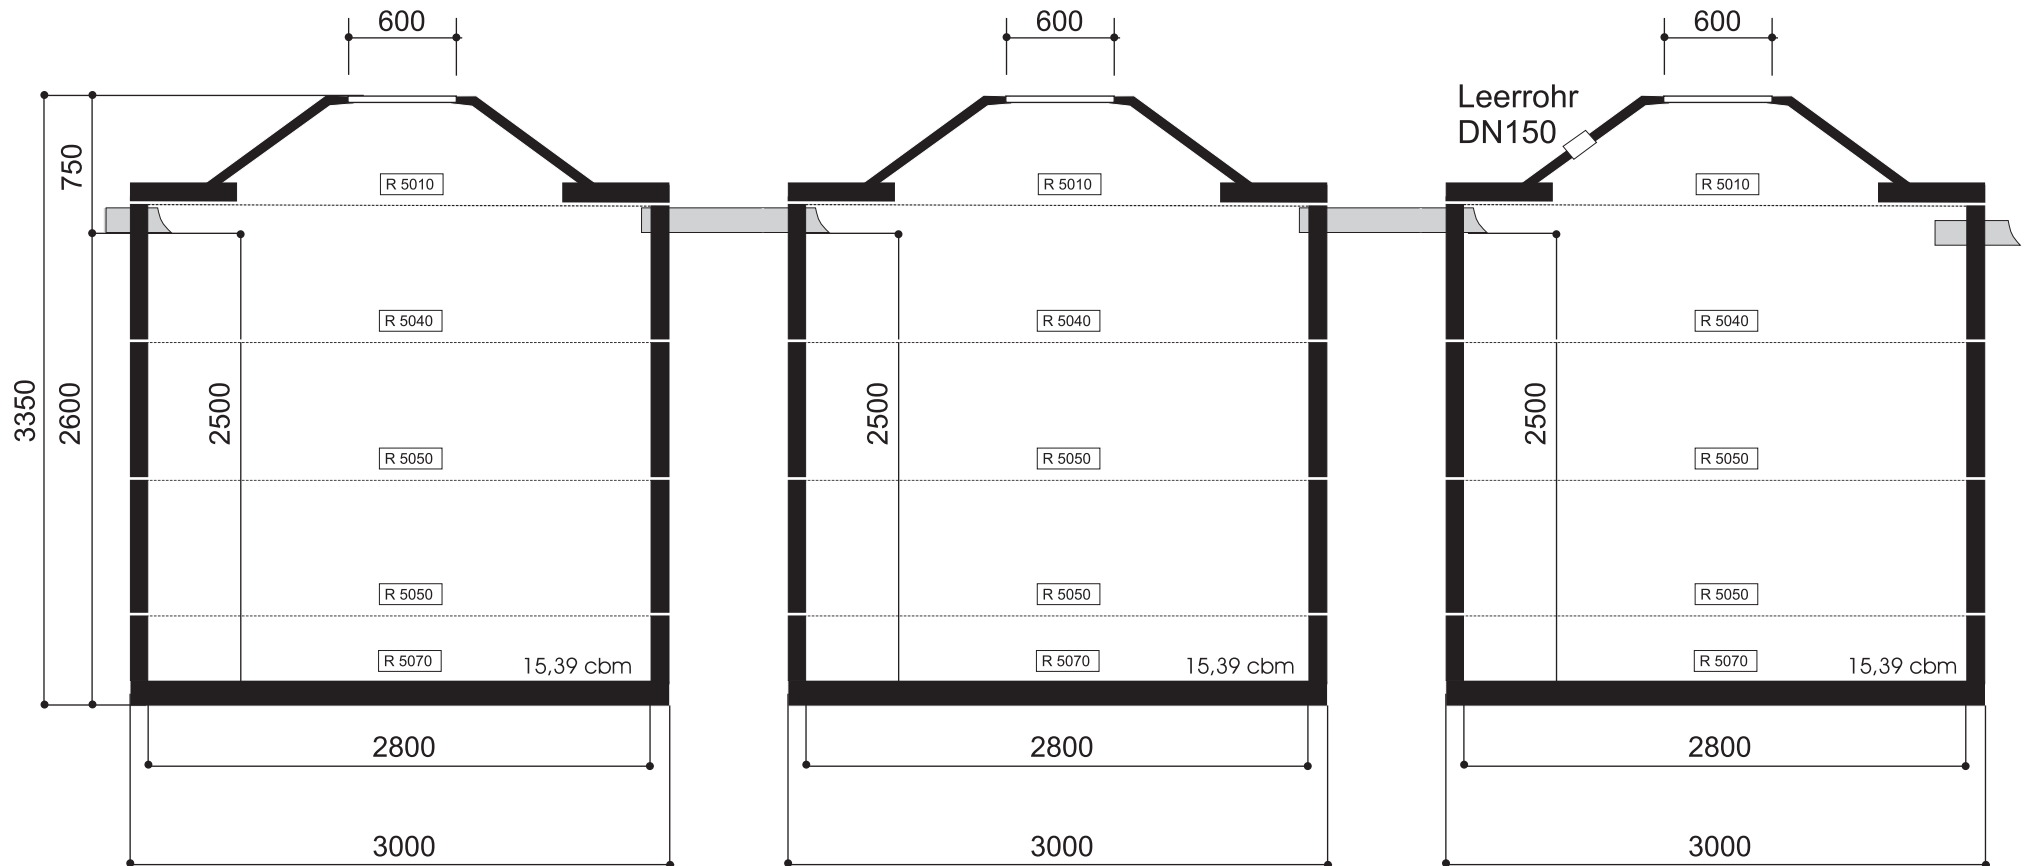

125 EW SBR-Dreibehälteranlage ringbauweise Abdeckung A

System klärofix Z-55.3-86

Zeichnung nicht maßstabsgetreu
Maße sind Trockenmaße
Angaben in mm

WERTEC Abwassertechnik
Riedstraße 10
09117 Chemnitz

Telefon (0371) 814 99 -20
Telefax (0371) 814 99 -19
fachbetrieb@wertec.com

klärofix®
DIE KLEIN-KÄRANLAGE

WERTEC